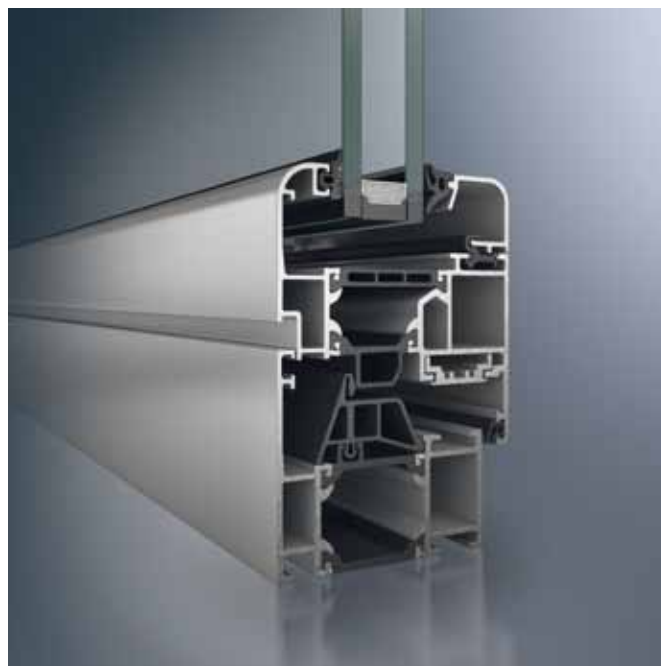

Schüco Raam AWS 65

Fenêtre Schüco AWS 65

Het basisraamsysteem Schüco Raam AWS 65 met een groot assortiment voor een fantasierijke vormgeving is bijzonder geschikt voor de toepassing van verdoken vleugels met een bouwdiepte van 65 mm.

Le système de fenêtres de base Schüco AWS 65, disponible dans une large gamme aux designs très créatifs, est particulièrement indiqué pour les ouvrants cachés d'une profondeur de 65 mm.

Schüco Raam AWS 65 BS, schaal 1:2
Fenêtre Schüco AWS 65 BS, échelle 1:2

Schüco Raam AWS 65

Fenêtre Schüco AWS 65

- Verbeterde thermische isolatie bij een bouwdiepte van 65 mm: U_f -waarden van 2,2 W/m²K (aanzichtbreedte 117 mm)
- Optioneel als vlak of naar buiten openslaand raam
- Breed assortiment profielen inclusief het designstelsel Schüco AWS 65 RL (Residential Line), Schüco AWS 65 SL (Soft Line) en Schüco AWS 65 MC (Multi Contour)
- Geschikt voor het assortiment van Schüco Deur ADS
- Isolation thermique améliorée pour une profondeur de 65 mm : valeur U_f de 2,2 W/m²K (Largeur de vision 117 mm)
- En option, disponible avec ouvrant à fleur ou ouvrant vers l'extérieur
- Vaste gamme de profilés y compris le système de design Schüco AWS 65 RL (Residential Line), Schüco AWS 65 SL (Soft Line) et Schüco AWS 65 MC (Multi Contour)
- Compatible avec la gamme de portes Schüco ADS

¹⁾Aanzichtbreedte 117 mm ¹⁾Largeur de vision 117 mm

Schüco Raam AWS 65 RL
Systeem met afgeschuinde buitenlijst
Fenêtre Schüco AWS 65 RL
Système avec cadre extérieur biseauté

Schüco Raam AWS 65 SL
Variant met afgeronde buitenlijst bij openslaand raam
Fenêtre Schüco AWS 65 SL
Variante avec cadre extérieur arrondi