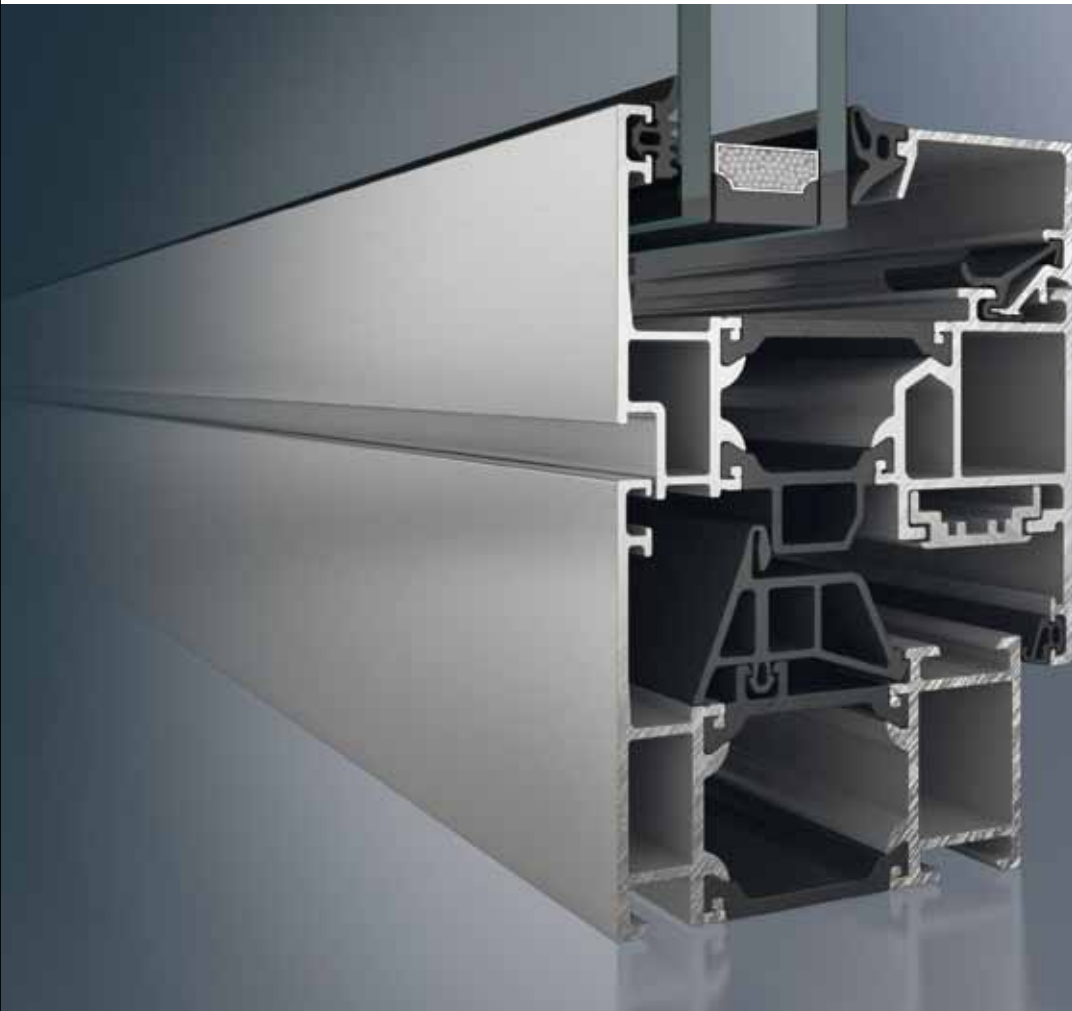

Schüco Raam AWS 65

Fenêtre Schüco AWS 65

Het basisraamsysteem Schüco Raam AWS 65 met een groot assortiment voor een fantasierijke vormgeving is bijzonder geschikt voor de toepassing van verdoken vleugels met een bouwdiepte van 65 mm.

Le système de fenêtres de base Schüco AWS 65, disponible dans une large gamme aux designs très créatifs, est particulièrement indiqué pour les ouvrants cachés d'une profondeur de 65 mm.

Schüco Raam AWS 65 BS, schaal 1:2
Fenêtre Schüco AWS 65 BS, échelle 1:2

Schüco Raam AWS 65

Fenêtre Schüco AWS 65

- Verbeterde thermische isolatie bij een bouwdiepte van 65 mm: U_f -waarden van 2,2 W/m²K (aanzichtbreedte 117 mm)
- Optioneel als vlak of naar buiten openslaand raam
- Breed assortiment profielen inclusief het designstelsel Schüco AWS 65 RL (Residential Line), Schüco AWS 65 SL (Soft Line) en Schüco AWS 65 MC (Multi Contour)
- Geschikt voor het assortiment van Schüco Deur ADS
- Isolation thermique améliorée pour une profondeur de 65 mm : valeur U_f de 2,2 W/m²K (Largeur de vision 117 mm)
- En option, disponible avec ouvrant à fleur ou ouvrant vers l'extérieur
- Vaste gamme de profilés y compris le système de design Schüco AWS 65 RL (Residential Line), Schüco AWS 65 SL (Soft Line) et Schüco AWS 65 MC (Multi Contour)
- Compatible avec la gamme de portes Schüco ADS

¹⁾Aanzichtbreedte 117 mm ¹⁾Largeur de vision 117 mm

Schüco Raam AWS 65 RL
Systeem met afgeschuinde buitenlijst
Fenêtre Schüco AWS 65 RL
Système avec cadre extérieur biseauté

Schüco Raam AWS 65 SL
Variant met afgeronde buitenlijst bij openslaand raam
Fenêtre Schüco AWS 65 SL
Variante avec cadre extérieur arrondi