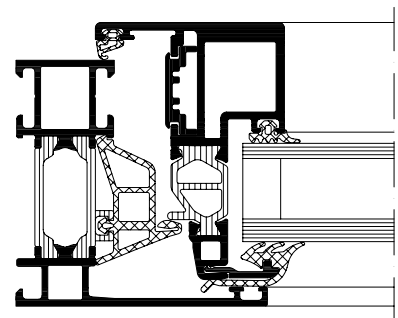

Schüco Raam AWS 65

Fenêtre Schüco AWS 65

Het basisraamsysteem Schüco Raam AWS 65 met een groot assortiment voor een fantasierijke vormgeving is bijzonder geschikt voor de toepassing van verdoken vleugels met een bouwdiepte van 65 mm.

Le système de fenêtres de base Schüco AWS 65, disponible dans une large gamme aux designs très créatifs, est particulièrement indiqué pour les ouvrants cachés d'une profondeur de 65 mm.

Schüco Raam AWS 65 BS, schaal 1:2
Fenêtre Schüco AWS 65 BS, échelle 1:2

Schüco Raam AWS 65

Fenêtre Schüco AWS 65

- Verbeterde thermische isolatie bij een bouwdiepte van 65 mm: U_f -waarden van 2,2 W/m²K (aanzichtbreedte 117 mm)
- Optioneel als vlak of naar buiten openslaand raam
- Breed assortiment profielen inclusief het designstelsel Schüco AWS 65 RL (Residential Line), Schüco AWS 65 SL (Soft Line) en Schüco AWS 65 MC (Multi Contour)
- Geschikt voor het assortiment van Schüco Deur ADS
- Isolation thermique améliorée pour une profondeur de 65 mm : valeur U_f de 2,2 W/m²K (Largeur de vision 117 mm)
- En option, disponible avec ouvrant à fleur ou ouvrant vers l'extérieur
- Vaste gamme de profilés y compris le système de design Schüco AWS 65 RL (Residential Line), Schüco AWS 65 SL (Soft Line) et Schüco AWS 65 MC (Multi Contour)
- Compatible avec la gamme de portes Schüco ADS

¹⁾Aanzichtbreedte 117 mm ¹⁾Largeur de vision 117 mm

Schüco Raam AWS 65 RL
Systeem met afgeschuinde buitenlijst
Fenêtre Schüco AWS 65 RL
Système avec cadre extérieur biseauté

Schüco Raam AWS 65 SL
Variant met afgeronde buitenlijst bij openslaand raam
Fenêtre Schüco AWS 65 SL
Variante avec cadre extérieur arrondi