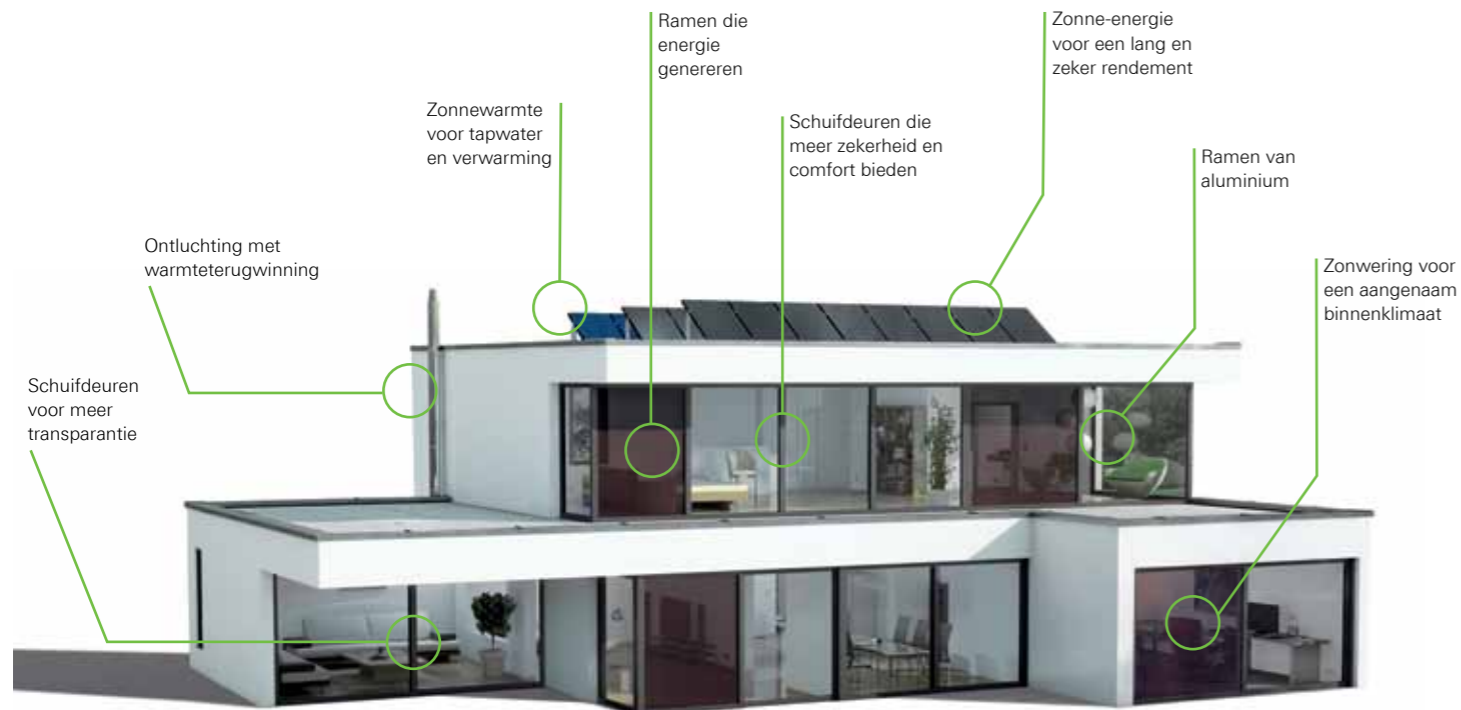

Energie besparen maar ook energie winnen

Stelt u zich eens voor: uw eigen energie opwekken. Zonne-energie oplossingen van Schüco maken dit mogelijk. In combinatie met onze hoogwaardig geïsoleerde ramen en buitenzonwering kunt u besparingen realiseren die tot voor kort voor onmogelijk werden gehouden.

Ook als het gaat om energiebesparing, heeft Schüco oog voor detail en design. Zo laten wij uw solar elementen en buitenzonweringen vanzelfsprekend één geheel vormen met het design van uw woning. Met Schüco kiest u voor een bijzondere uitstraling van uw woning en tegelijkertijd voor een duurzame wereld én een lage energierekening.